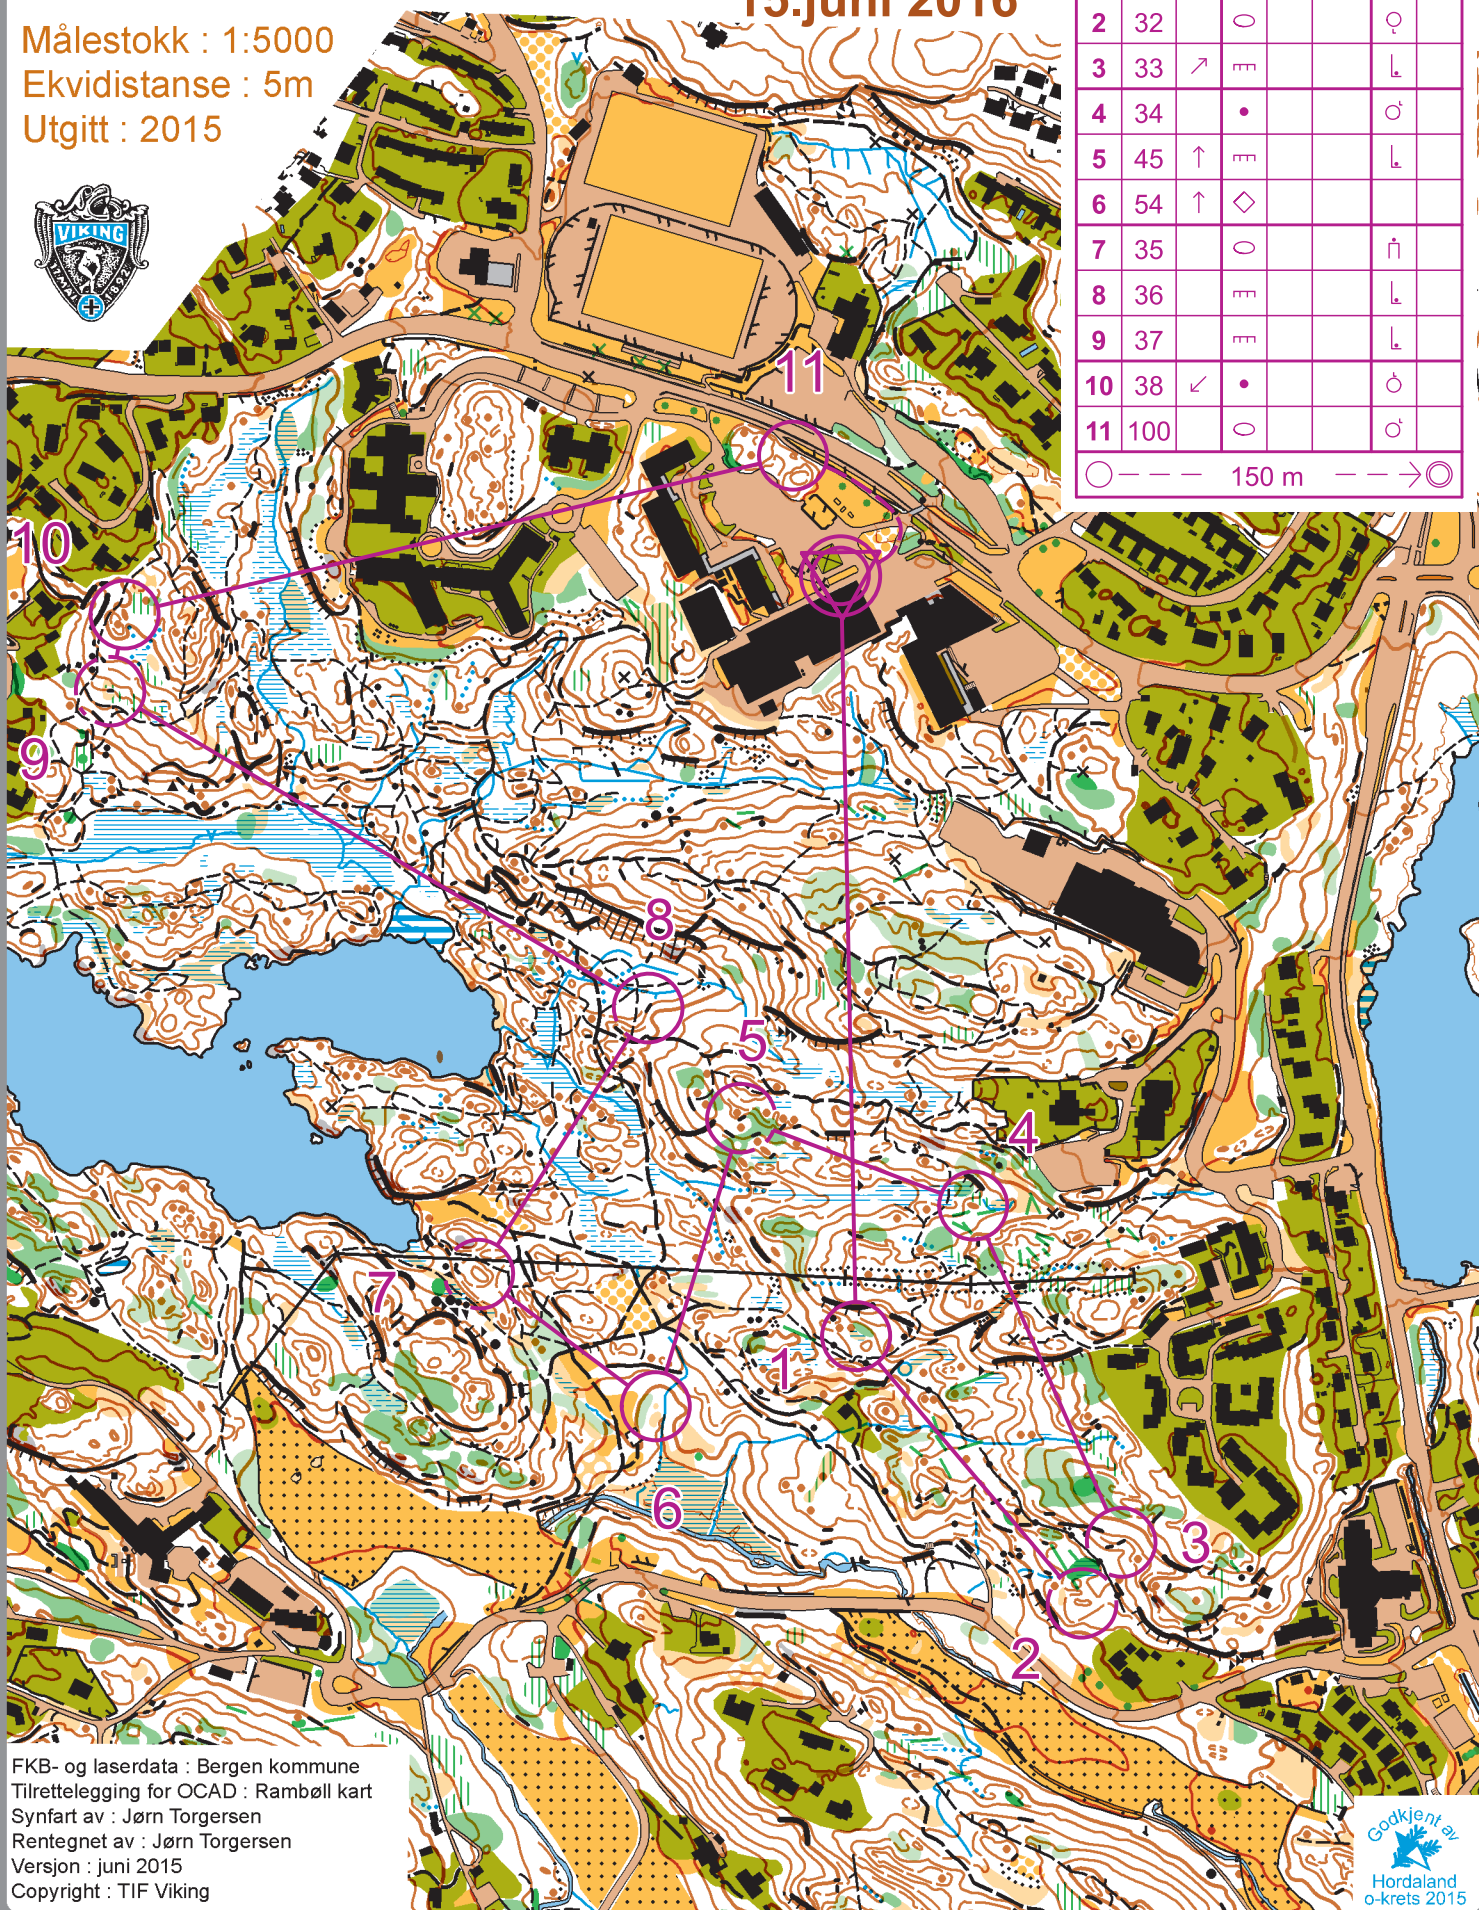

UTSNITT AV O-KART

Åstveitskogen

BM-stafett
15.juni 2016

Målestokk : 1:5000
Ekvidistanse : 5m
Utgitt : 2015

BM stafett 2016				
A1		2,8 km		
▷				
1	31	≡		
2	32	○		♀
3	33	↗	≡	♂
4	34	•		♂
5	45	↑	≡	♂
6	54	↑	◇	
7	35	○		♂
8	36	≡		♂
9	37	≡		♂
10	38	↙	•	♂
11	100	○		♂

○ --- 150 m --- → ⊙

FKB- og laserdata : Bergen kommune
Tilrettelegging for OCAD : Rambøll kart
Synfart av : Jørn Torgersen
Rentegnet av : Jørn Torgersen
Versjon : juni 2015
Copyright : TIF Viking